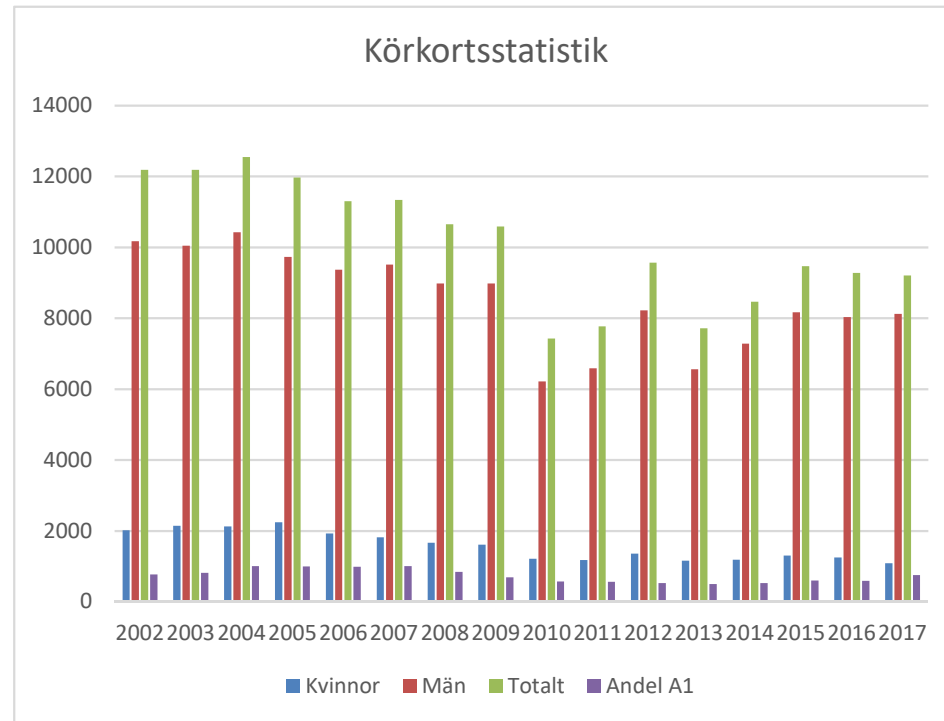

Antal körkortstagare 2000-2017, kön A och A1

År	Kvinnor	Män	Totalt	Andel A1	Kvinnor %
2000	1392	8019	9411	604	14,8
2001	1550	8875	10425	673	14,8
2002	2017	10166	12183	768	19,8
2003	2140	10041	12181	814	21,3
2004	2121	10427	12548	1004	20,3
2005	2242	9726	11968	992	18,7
2006	1927	9369	11296	985	17
2007	1820	9512	11332	1000	16
2008	1664	8981	10645	839	15,6
2009	1612	8976	10588	691	15,2
2010	1211	6212	7423	570	16,3
2011	1178	6588	7766	558	15,1
2012	1352	8216	9568	525	14,1
2013	1160	6555	7715	494	17,7
2014	1185	7281	8466	523	14
2015	1302	8161	9463	594	13,76
2016	1243	8029	9272	592	13,4
2017	1084	8119	9203	746	11,8