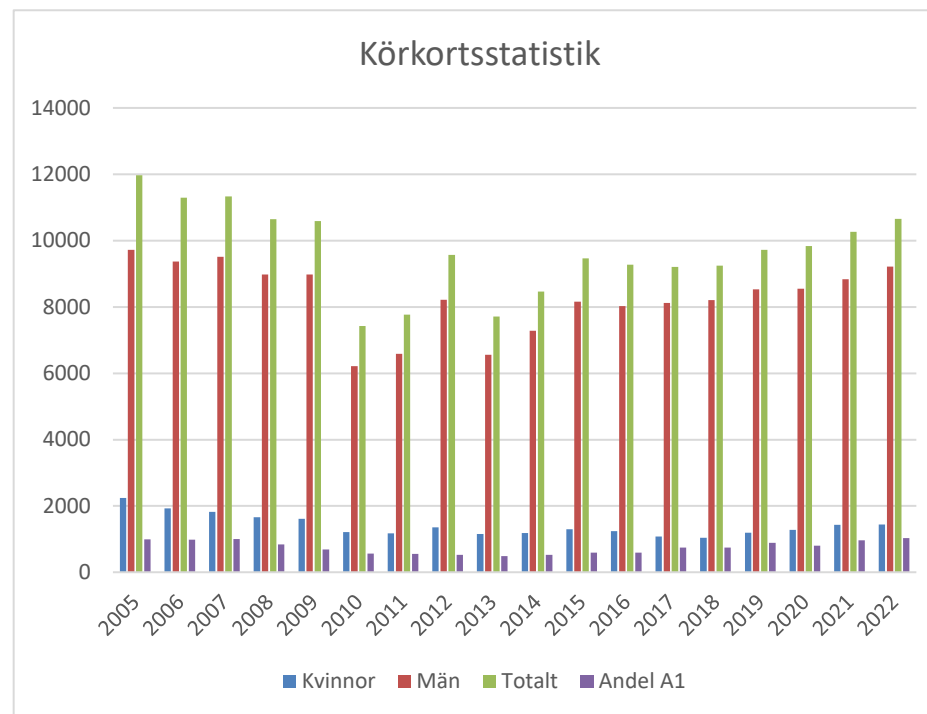

Antal körkortstagare 2000-2022, kön A och A1

År	Kvinnor	Män	Totalt	Andel A1	Kvinnor %
2000	1392	8019	9411	604	14,8
2001	1550	8875	10425	673	14,8
2002	2017	10166	12183	768	19,8
2003	2140	10041	12181	814	21,3
2004	2121	10427	12548	1004	20,3
2005	2242	9726	11968	992	18,7
2006	1927	9369	11296	985	17
2007	1820	9512	11332	1000	16
2008	1664	8981	10645	839	15,6
2009	1612	8976	10588	691	15,2
2010	1211	6212	7423	570	16,3
2011	1178	6588	7766	558	15,1
2012	1352	8216	9568	525	14,1
2013	1160	6555	7715	494	17,7
2014	1185	7281	8466	523	14
2015	1302	8161	9463	594	13,76
2016	1243	8029	9272	592	13,4
2017	1084	8119	9203	746	11,8
2018	1040	8208	9248	751	11,2
2019	1191	8531	9722	892	12,25
2020	1280	8554	9834	802	13
2021	1431	8838	10269	969	13,9
2022	1441	9213	10654	1028	13,52