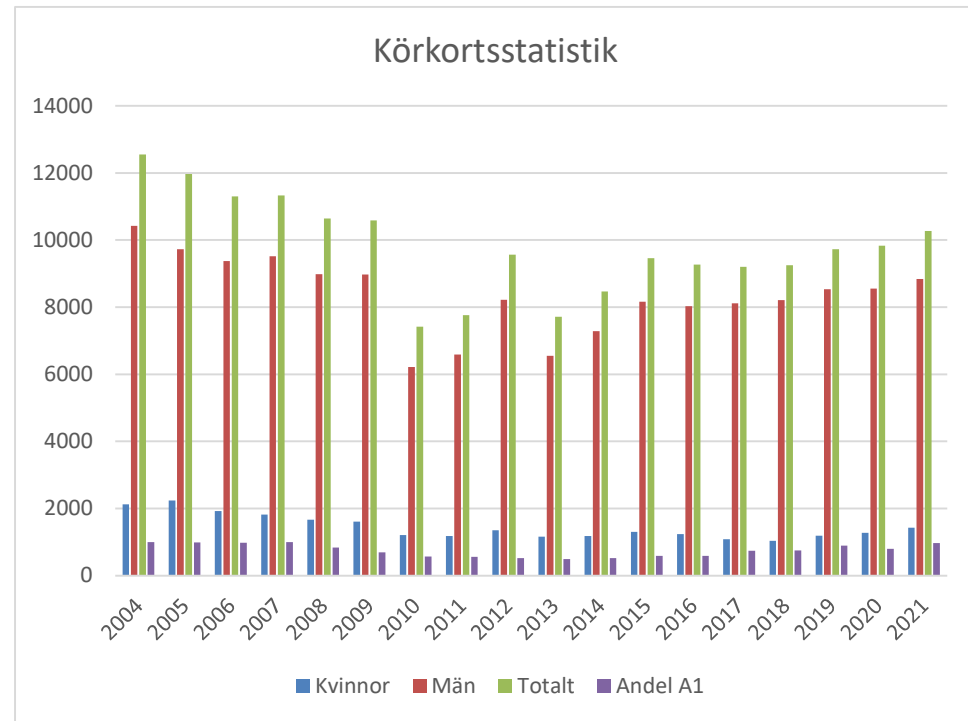

## Antal körkortstagare 2000-2021, kön A och A1

År	Kvinnor	Män	Totalt	Andel A1	Kvinnor %
2000	1392	8019	9411	604	14,8
2001	1550	8875	10425	673	14,8
2002	2017	10166	12183	768	19,8
2003	2140	10041	12181	814	21,3
2004	2121	10427	12548	1004	20,3
2005	2242	9726	11968	992	18,7
2006	1927	9369	11296	985	17
2007	1820	9512	11332	1000	16
2008	1664	8981	10645	839	15,6
2009	1612	8976	10588	691	15,2
2010	1211	6212	7423	570	16,3
2011	1178	6588	7766	558	15,1
2012	1352	8216	9568	525	14,1
2013	1160	6555	7715	494	17,7
2014	1185	7281	8466	523	14
2015	1302	8161	9463	594	13,76
2016	1243	8029	9272	592	13,4
2017	1084	8119	9203	746	11,8
2018	1040	8208	9248	751	11,2
2019	1191	8531	9722	892	12,25
2020	1280	8554	9834	802	13
2021	1431	8838	10269	969	13,9