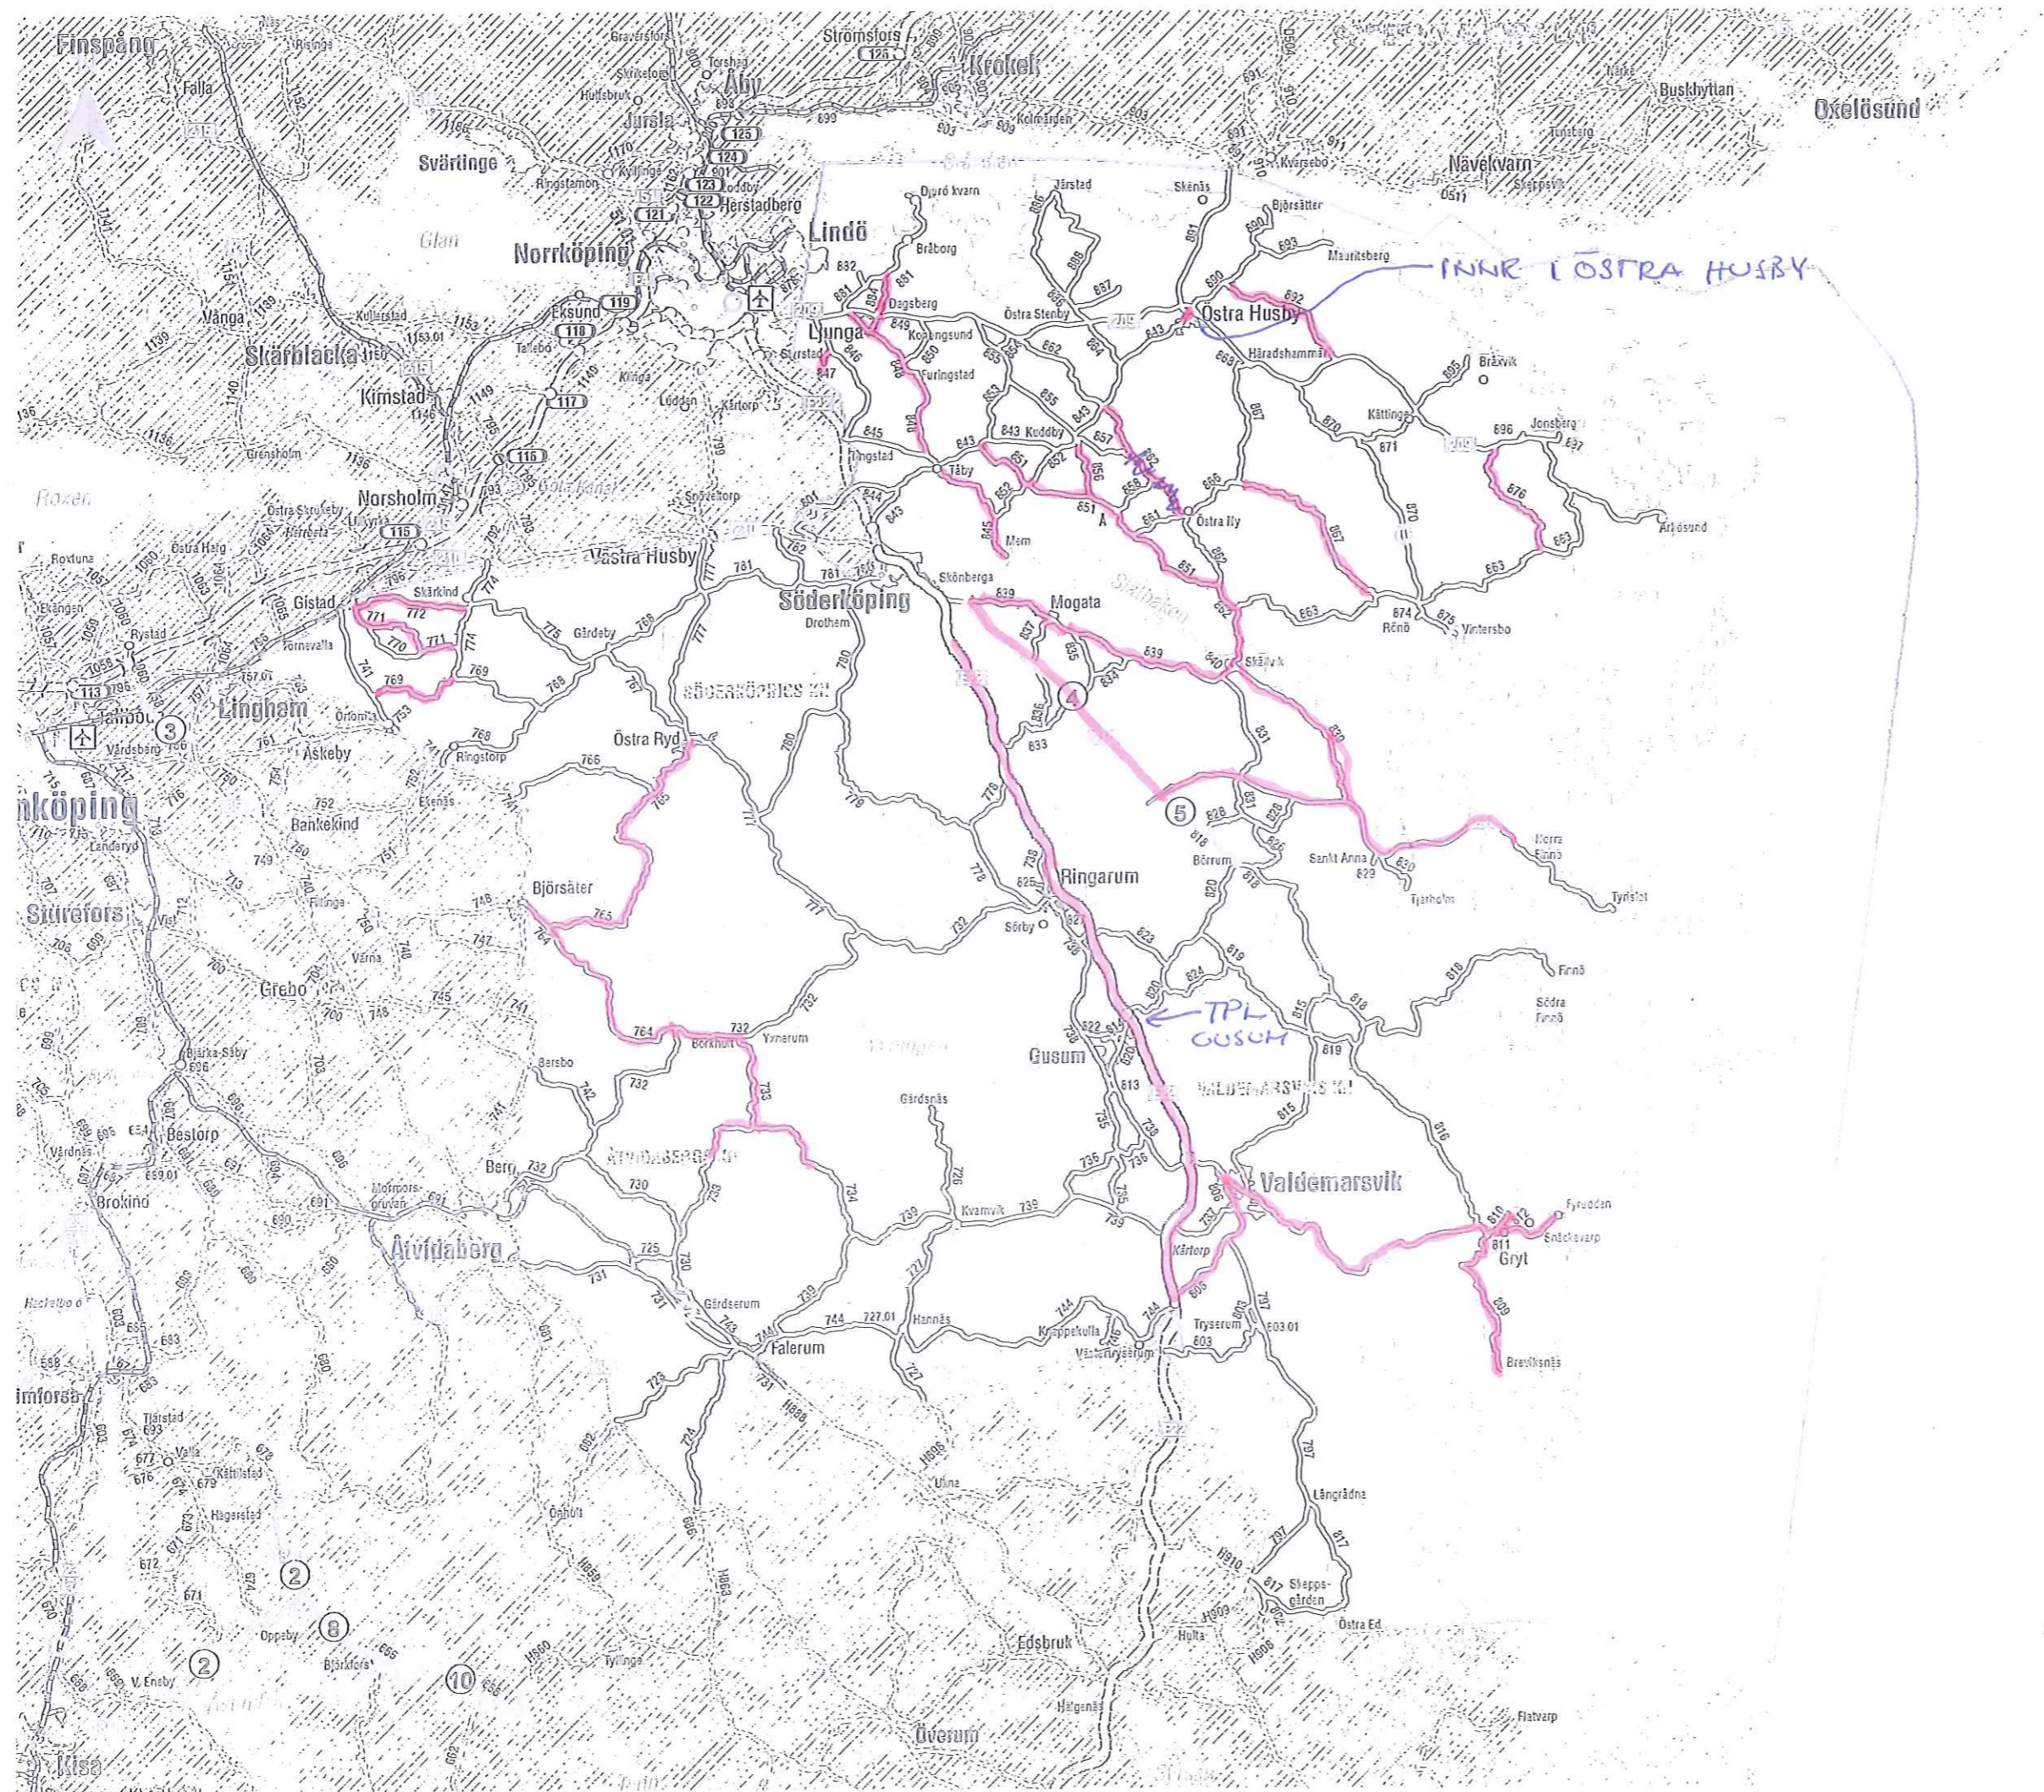

DRIFTOMRÅDE SÖDERKÖPING

Tankbeläggning grupp E1 2014

Datum: 2013-01-31
Skala (A3): 1:300 000

0 2 4 6 8 10 km
© Lantmäteriet, dnr 109-2010/2667

Teckenförklaring

Tankbeläggning

SNABEL

E22 K2
+ TRAFIKPLATSER

HEJ
DE RÖDA VÄGARNA
SKA SNABELLAGAS
VECKA 22-23-24

TRAFIKVERKET

DRIFTOMRÅDE SÖDERKÖPING

Tankbeläggning grupp E1 2014

Datum: 2013-01-31
Skala (A3): 1:300 000

0 2 4 6 8 10 km
© Lantmäteriet, dnr 109-2010/2667

Teckenförklaring

 Tankbeläggning

SOPNING
KALLE BERGSTRÖM
070-3913197

SKÄRKIN SOPNING
STAFFAN 070-6390580

HEJ DE RÖDA
VÄGARNA SKA
FÖRSEGLAS
(BETUMEN SPRUTAS PÅ
OCH TÄCKS MED
FNT BERGKROSS

VECKA 22-23-24

 TRAFIKVERKET